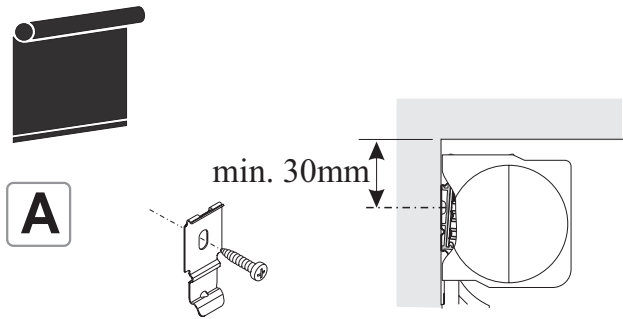

2

3₁

3₂

Rullegardin i kassette,
 Roller blind with Cassette,
 Enrouleur avec coffre,
 Roleta w kasecie

2008 Faber 1103 - 1012530 - Reproduction - also of extracts - only possible with prior consent in writing. All rights reserved for alterations. Nachdruck - auch auszugsweise - nur mit schriftlicher Genehmigung. Änderungen und Irrtum für den gesamten Inhalt vorbehalten. Toute reproduction - même partielle de accurrence - doit faire l'objet d'une autorisation écrite. Sous réserve de modifications ou d'erreurs. Kopiaowanie - również fragmentów niniejszej instrukcji - tylko i wyłącznie na podstawie pisemnego zezwolenia. - Zastizegamy sobie prawo wprowadzenia zmian - Z zastrzeżeniem omyłki