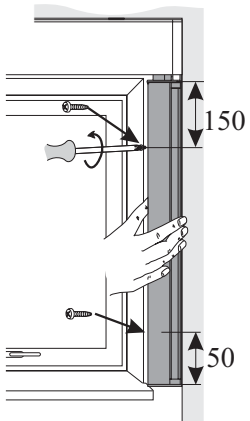

2

3₁

3₂

Rullegardin i kassette,
 Roller blind with Cassette,
 Enrouleur avec coffre,
 Roleta w kasecie

2008 Faber 1103 - 1012530 - Reproduction - also of extracts - only possible with prior consent in writing. All rights reserved for alterations. Nachdruck - auch auszugsweise - nur mit schriftlicher Genehmigung. Änderungen und Irrtum für den gesamten Inhalt vorbehalten. Toute reproduction - même partielle de accurrence - doit faire l'objet d'une autorisation écrite. Sous réserve de modifications ou d'erreurs. Kopiaowanie - również fragmentów niniejszej instrukcji - tylko i wyłącznie na podstawie pisemnego zezwolenia. - Zastizegamy sobie prawo wprowadzenia zmian - Z zastrzeżeniem omyłki