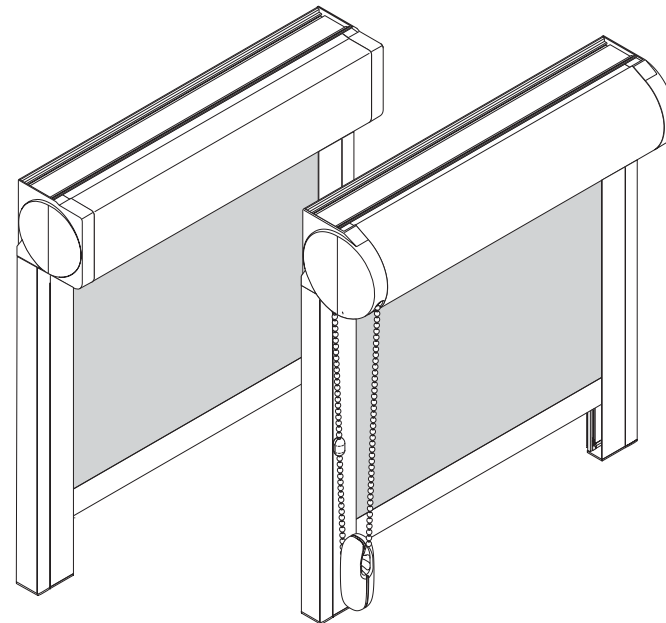

2

3₁

3₂

Rullegardin i kassette,
 Roller blind with Cassette,
 Enrouleur avec coffre,
 Roleta w kasecie

2008 Faber 1103 - 1012530 - Reproduction - also of extracts - only possible with prior consent in writing. All rights reserved for alterations. Nachdruck - auch auszugsweise - nur mit schriftlicher Genehmigung. Änderungen und Irrtum für den gesamten Inhalt vorbehalten. Toute reproduction - même partielle de accurrence - doit faire l'objet d'une autorisation écrite. Sous réserve de modifications ou d'erreurs. Kopiaowanie - również fragmentów niniejszej instrukcji - tylko i wyłącznie na podstawie pisemnego zezwolenia. - Zastizegamy sobie prawo wprowadzenia zmian - Z zastrzeżeniem omyłki

A

B

1