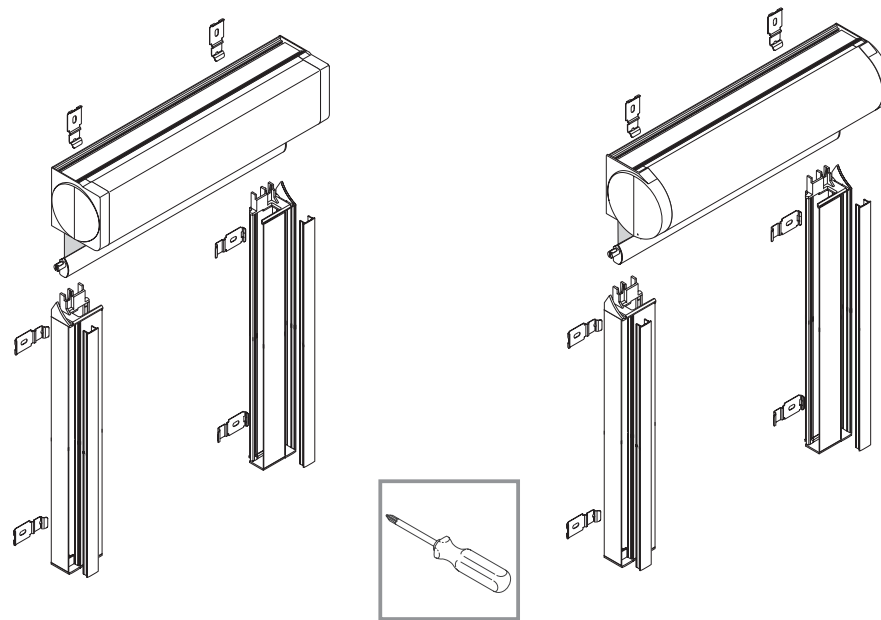

2

3₁

3₂

Rullegardin i kassette,
 Roller blind with Cassette,
 Enrouleur avec coffre,
 Roleta w kasecie

2008 Faber 1103 - 1012530 - Reproduction - also of extracts - only possible with prior consent in writing. All rights reserved for alterations. Nachdruck - auch auszugsweise - nur mit schriftlicher Genehmigung. Änderungen und Irrtum für den gesamten Inhalt vorbehalten. Toute reproduction - même partielle de accurrence - doit faire l'objet d'une autorisation écrite. Sous réserve de modifications ou d'erreurs. Kopiaowanie - również fragmentów niniejszej instrukcji - tylko i wyłącznie na podstawie pisemnego zezwolenia. - Zastizegamy sobie prawo wprowadzenia zmian - Z zastrzeżeniem omyłki